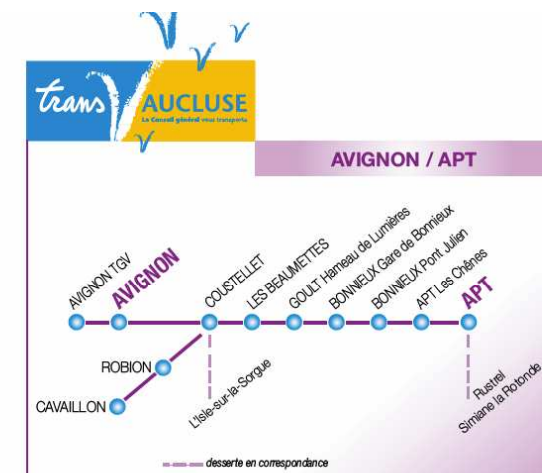

Autocar accessible aux personnes à mobilité réduite. Il est conseillé d'appeler le transporteur au préalable afin de connaître les modalités de prise en charge

LER Autocar accessible aux personnes à mobilité réduite. Réservation obligatoire 48h à l'avance auprès du transporteur

** Calendrier zone B Académie Aix-Marseille

→ Sens de circulation du car

DESSERTE DE MARCHÉ D'APT

ROUSSILLON APT		APT ROUSSILLON	
Jours de circulation	SAMEDI et jours fériés *	Jours de circulation	SAMEDI et jours fériés *
Période scolaire **	x	Période scolaire **	x
Petites vacances **	x	Petites vacances **	x
Grandes vacances **	x	Grandes vacances **	x
ROUSSILLON - Place du village	08:15	APT - Gare Routière	10:50
ROUSSILLON - Les Bourgues	08:20	APT - Bouquerie	10:55
GARGAS - Fontaine	08:30	GARGAS - Fontaine	11:05
APT - Bouquerie	08:45	ROUSSILLON - Les Bourgues	11:15
APT - Gare Routière	08:50	ROUSSILLON - Place du village	11:20

GRILLE ZONALE			
ROUSSILLON	ROUSSILLON		
GARGAS	1	GARGAS	
APT	1	1	APT

**NOUVEAUX
TARIFS**

CORRESPONDANCES

1. correspondance à 7:50 en provenance de RUSTREL du lundi au dimanche PG
2. correspondance à 8:50 à l'arrêt COUSTELLET-Centre vers AVIGNON par ISLE / SORGUE
3. correspondance à 13:10 à l'arrêt COUSTELLET-Centre vers AVIGNON TGV par ISLE / SORGUE

PG : Petites et Grandes vacances

VACANCES SCOLAIRES 2009 / 2010

Le départ en vacances a lieu après la classe, la reprise des cours le matin des jours indiqués		
VACANCES DE TOUSSAINT	Petites vacances	Du 24 octobre 2009 5 novembre 2009
VACANCES DE NOEL		Du 19 décembre 2009 4 janvier 2010
VACANCES D'HIVER		Du 6 février 2010 au 22 février 2010
VACANCES DE PRINTEMPS		Du 3 avril 2010 au 19 avril 2010
VACANCES D'ÉTÉ	Grandes vacances	Vendredi 2 juillet 2010

Calendrier zone B Académie Aix-Marseille

RENSEIGNEMENTS ET VENTES

AVIGNON	APT	LER
TRANSDEV SUD EST 115 rue du Mourelet ZI de Courtine - B.P. 10916 84090 AVIGNON cedex 9 Tél. : 04 32 76 00 40 www.sudest-mobilites.fr	TRANSDEV SUD EST Gare routière 250 Avenue de la Libération 84400 APT Tél. : 04 90 74 20 21 www.sudest-mobilites.fr	Ligne Express Régionale Attention : horaires et tarifs spécifiques susceptibles de modification. Se renseigner au N° INFO LER : 0821 202 203 (prix d'un appel local) www.info-ler.fr
Halte routière 5 Avenue Monclar 84000 AVIGNON Tél. : 04 90 82 07 35		

Autocar accessible aux personnes à mobilité réduite. Il est conseillé d'appeler le transporteur au préalable afin de connaître les modalités de prise en charge

NOUVEAU RÉSEAU >> NOUVEAUX TARIFS >> WWW.VAUCLOSE.FR